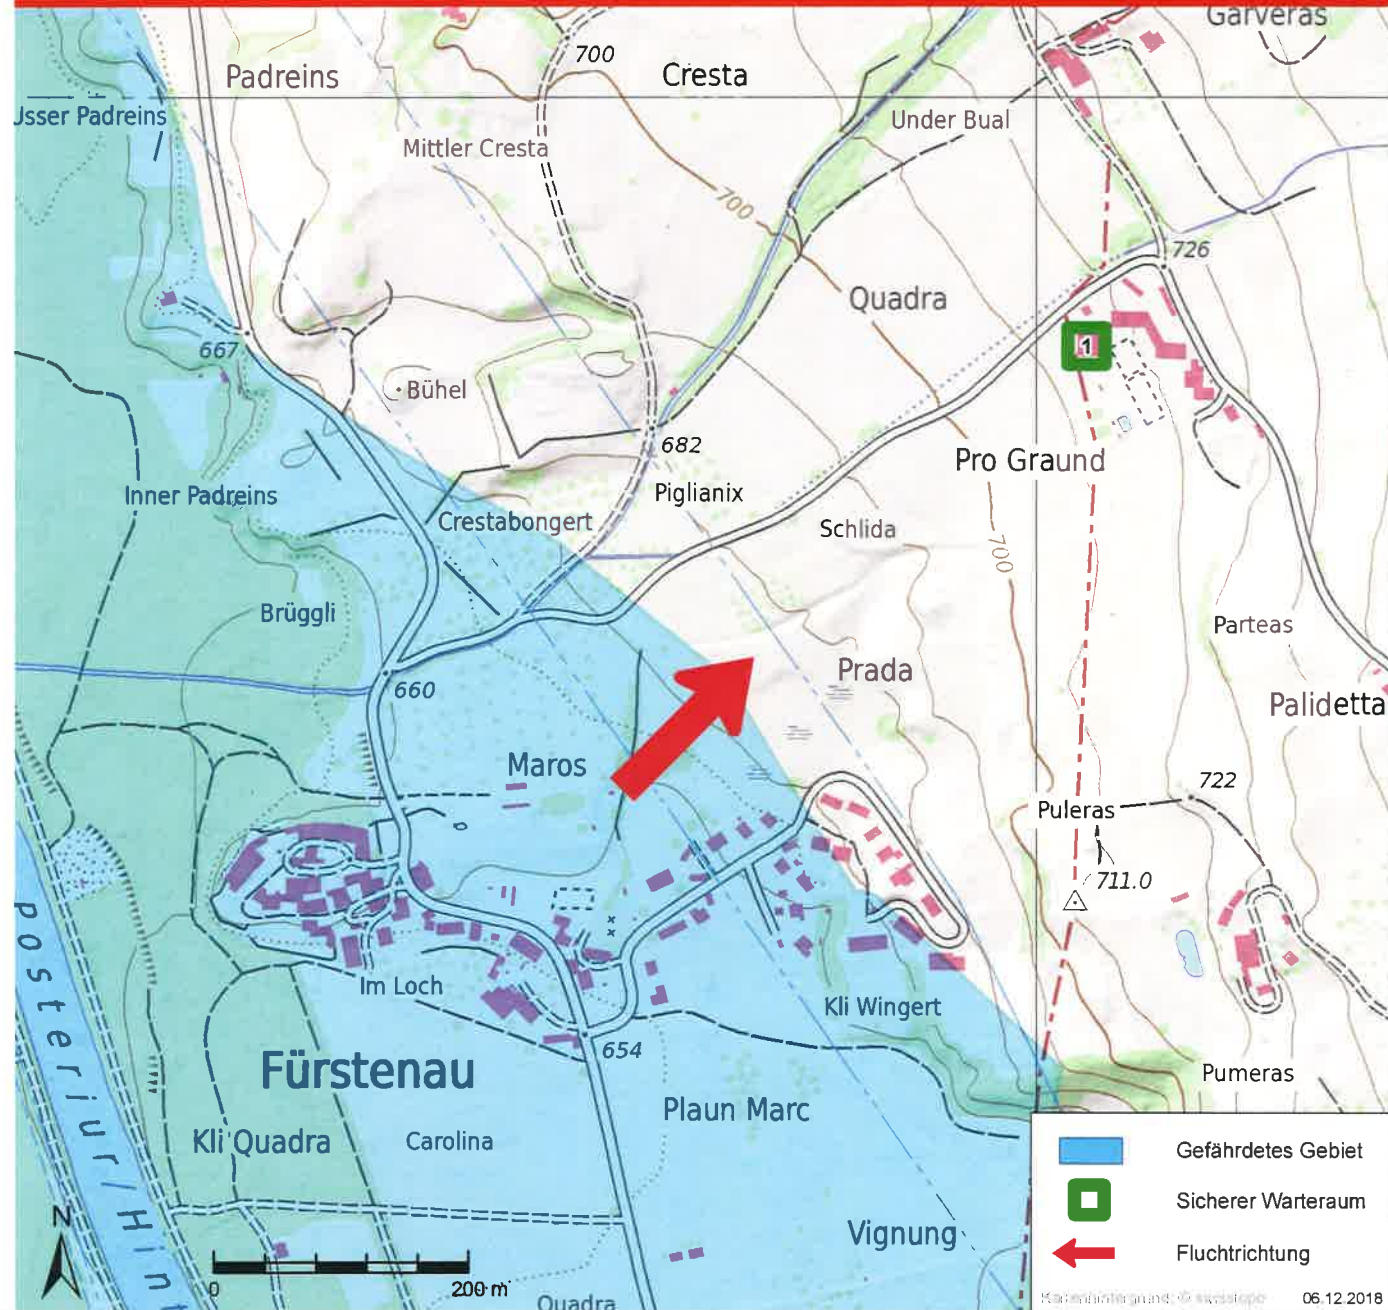

# Fluchtplan bei Wasseralarm

## WASSERALARM

12 tiefe Töne je 20 Sekunden im Abstand von  
 10 Sekunden

> **Gefährdetes Gebiet sofort verlassen!**

> Bewahren Sie Ruhe!

> Verlassen Sie sofort Ihre Wohnung und suchen Sie die  
 nächstgelegene Anhöhe bzw. den nächstgelegenen  
**sicheren Warteraum** auf!

> Durchqueren Sie keine Überflutungszonen, weder zu  
 Fuss noch im Fahrzeug!

## Fürstenau (Gemeinde Fürstenau / Scharans)

	Gefährdetes Gebiet
	Sicherer Warteraum
	Fluchtrichtung

Kartenhersteller: swisstopo 06.12.2018