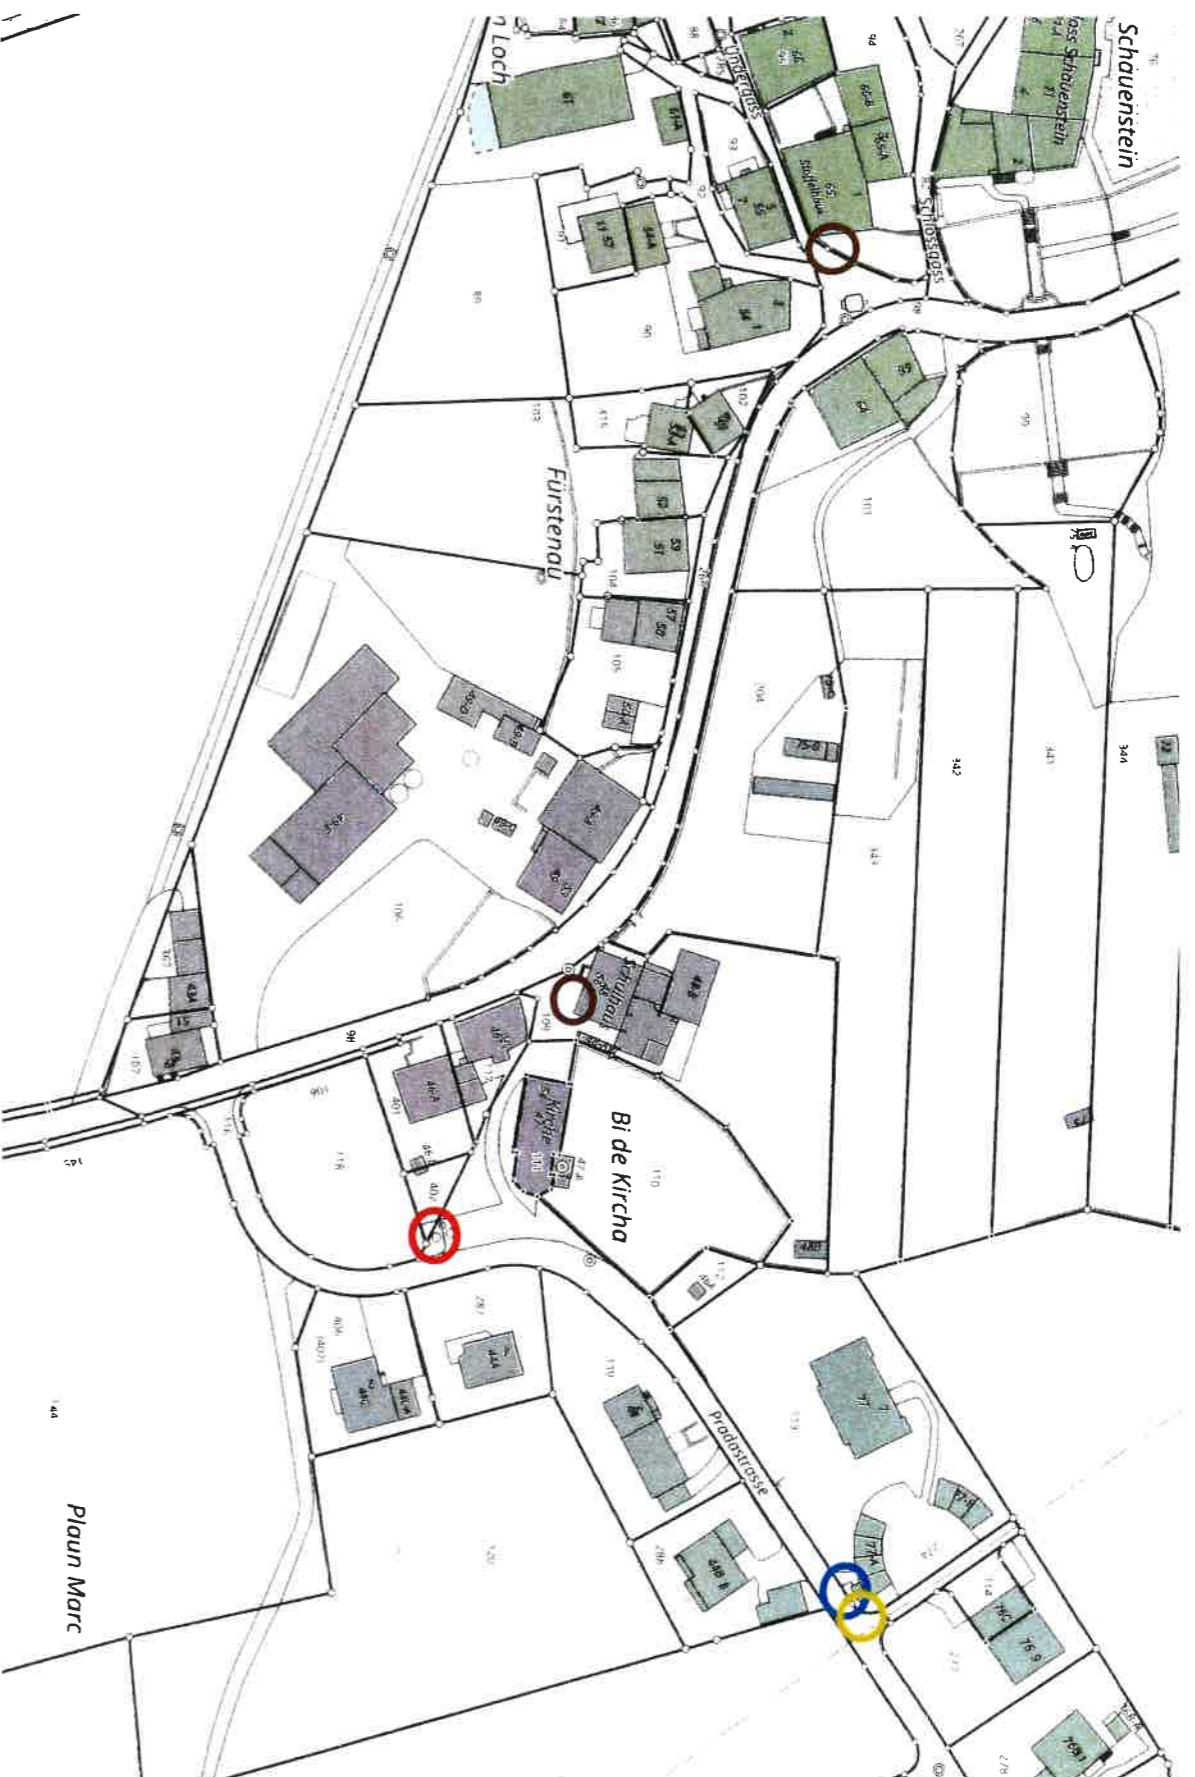

Übersicht Sammelstellen in Fürstenaau

1. **Legende Sammelstellen:**
2. Molokshinter der Kirche
   - Zeitungen
   - Karton
   - Nespressokapseln