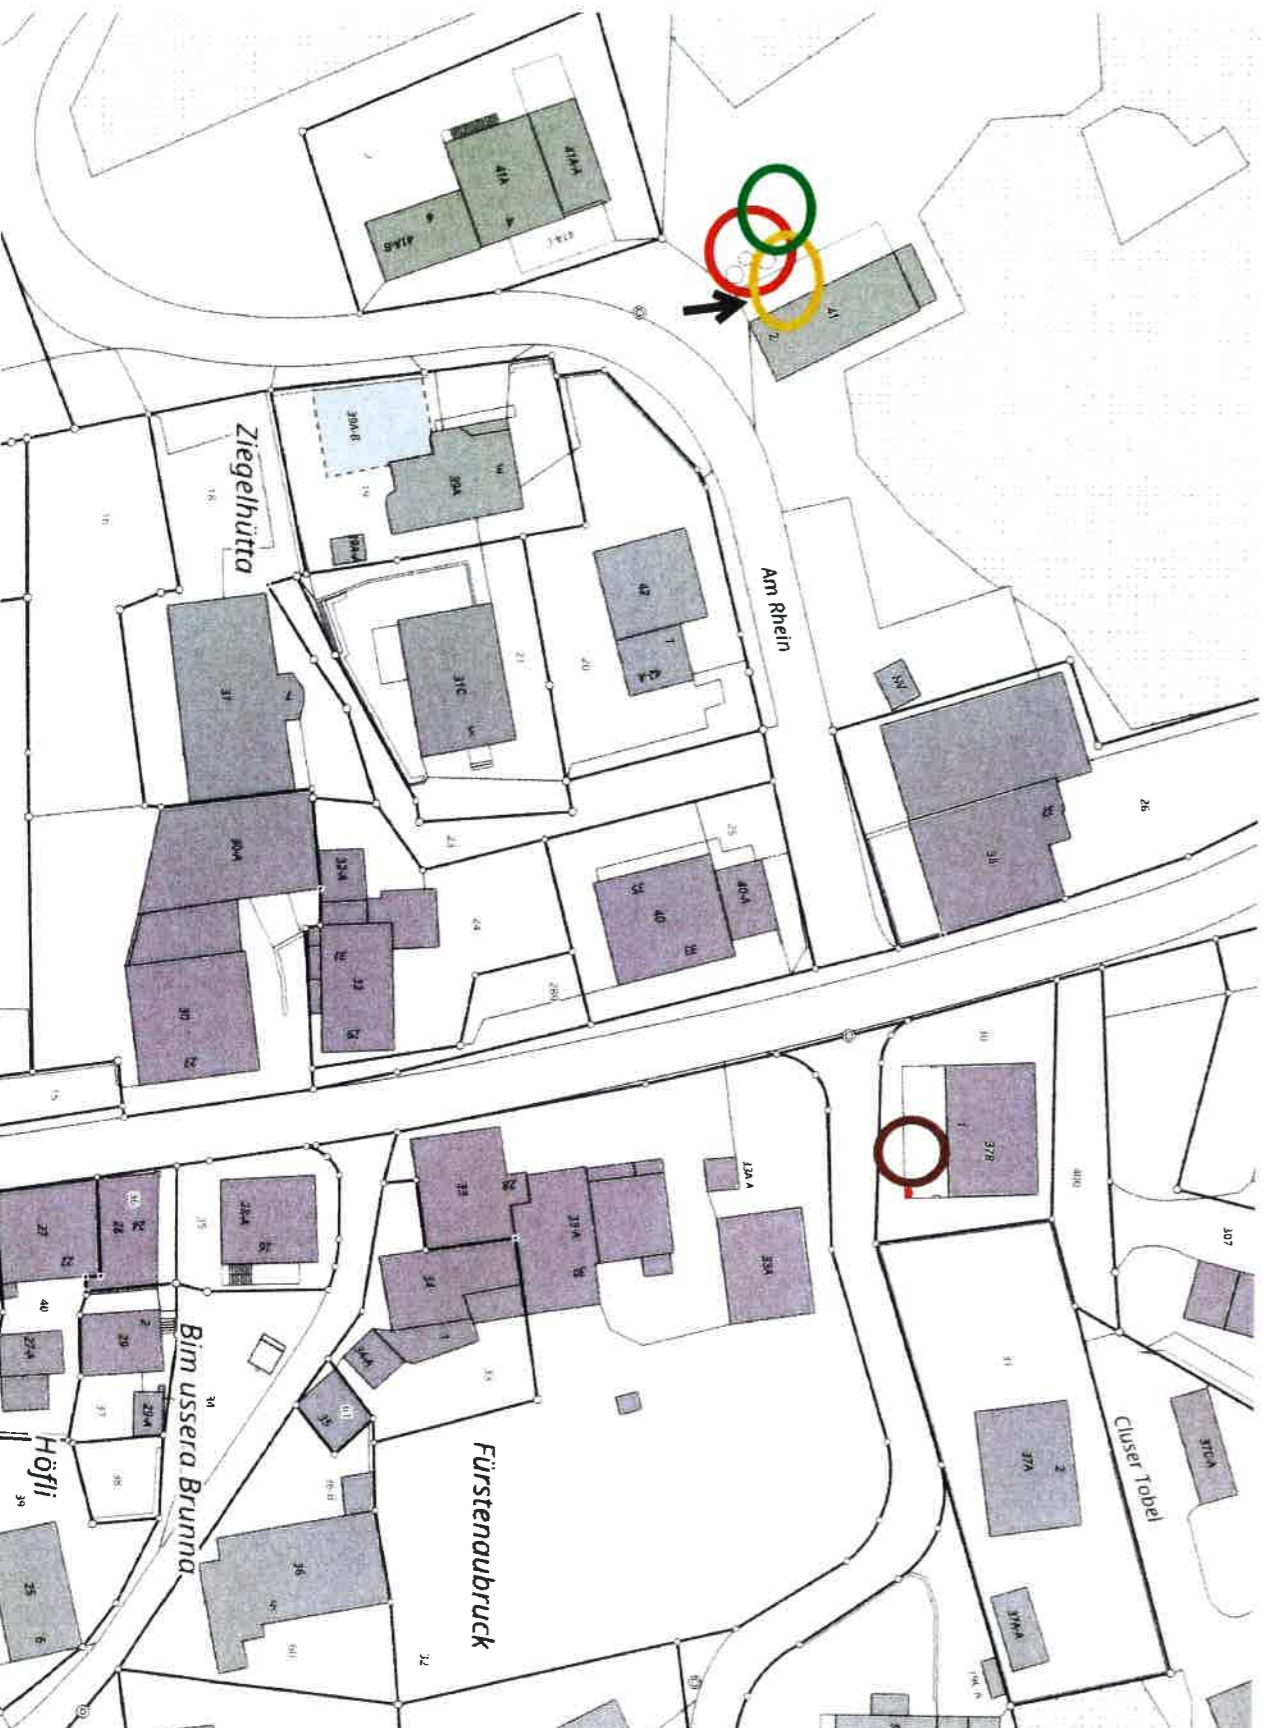

Übersicht Sammelstelle in Fürstenaubruck

1. **Legende Sammelstellen:**
2. Moloks/Gemeindeschopf
   - Karton
   - Nespressokapseln
   - Texaidcontainer
   - → Altöl